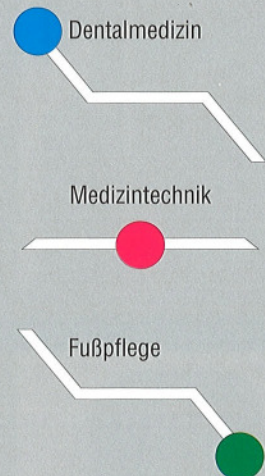

Optionen

- Keilkopfstütze
- U-Kopfstütze
- höhenverstellbares Strahlenschutzschild mit Wandbefestigung
- Auflegepolster für Kinder

Technische Änderungen vorbehalten!

Coburg RÖWA 4050

- world-known wall-mounted X-ray chair, space saving and reliable
- seat with stabile floor-mounting support
- tiltable seat
- seat and backrest with ergonomic upholstery as per our colour charts
- backrest with integrated Velcro fastener for fully adjustable headrest
- metal parts powder-coated RAL 9002

Options

- wedge-shaped headrest
- U-shaped headrest
- height adjustable X-ray protection shield with wall mounting attachment
- seat cushion for children

Subject to technical modifications!

Coburg RÖWA 4050

- siège mural de radiographie, peu encombrant et fiable
- assise avec support solide de fixation au sol
- assise relevable
- assise et dossier avec sellerie ergonomique selon nos échantillons
- grand dossier avec fermeture à crochets et boucles pour réglage de la tête
- pièces métalliques en peinture pulvérisée RAL 9002

Options

- tête cunéiforme
- tête en forme U
- écran de protection rayon X réglable en hauteur avec fixation au mur
- coussin pour enfants

Sauf modifications techniques!

jörg&sohn

Lindenstraße 24 · D-96482 Ahorn-Schorkendorf

Tel. +49 (0)95 61/82 99-0

Fax +49 (0)95 61/82 99-37

e-Mail: info@joergundsohn.de

Internet: www.joergundsohn.de